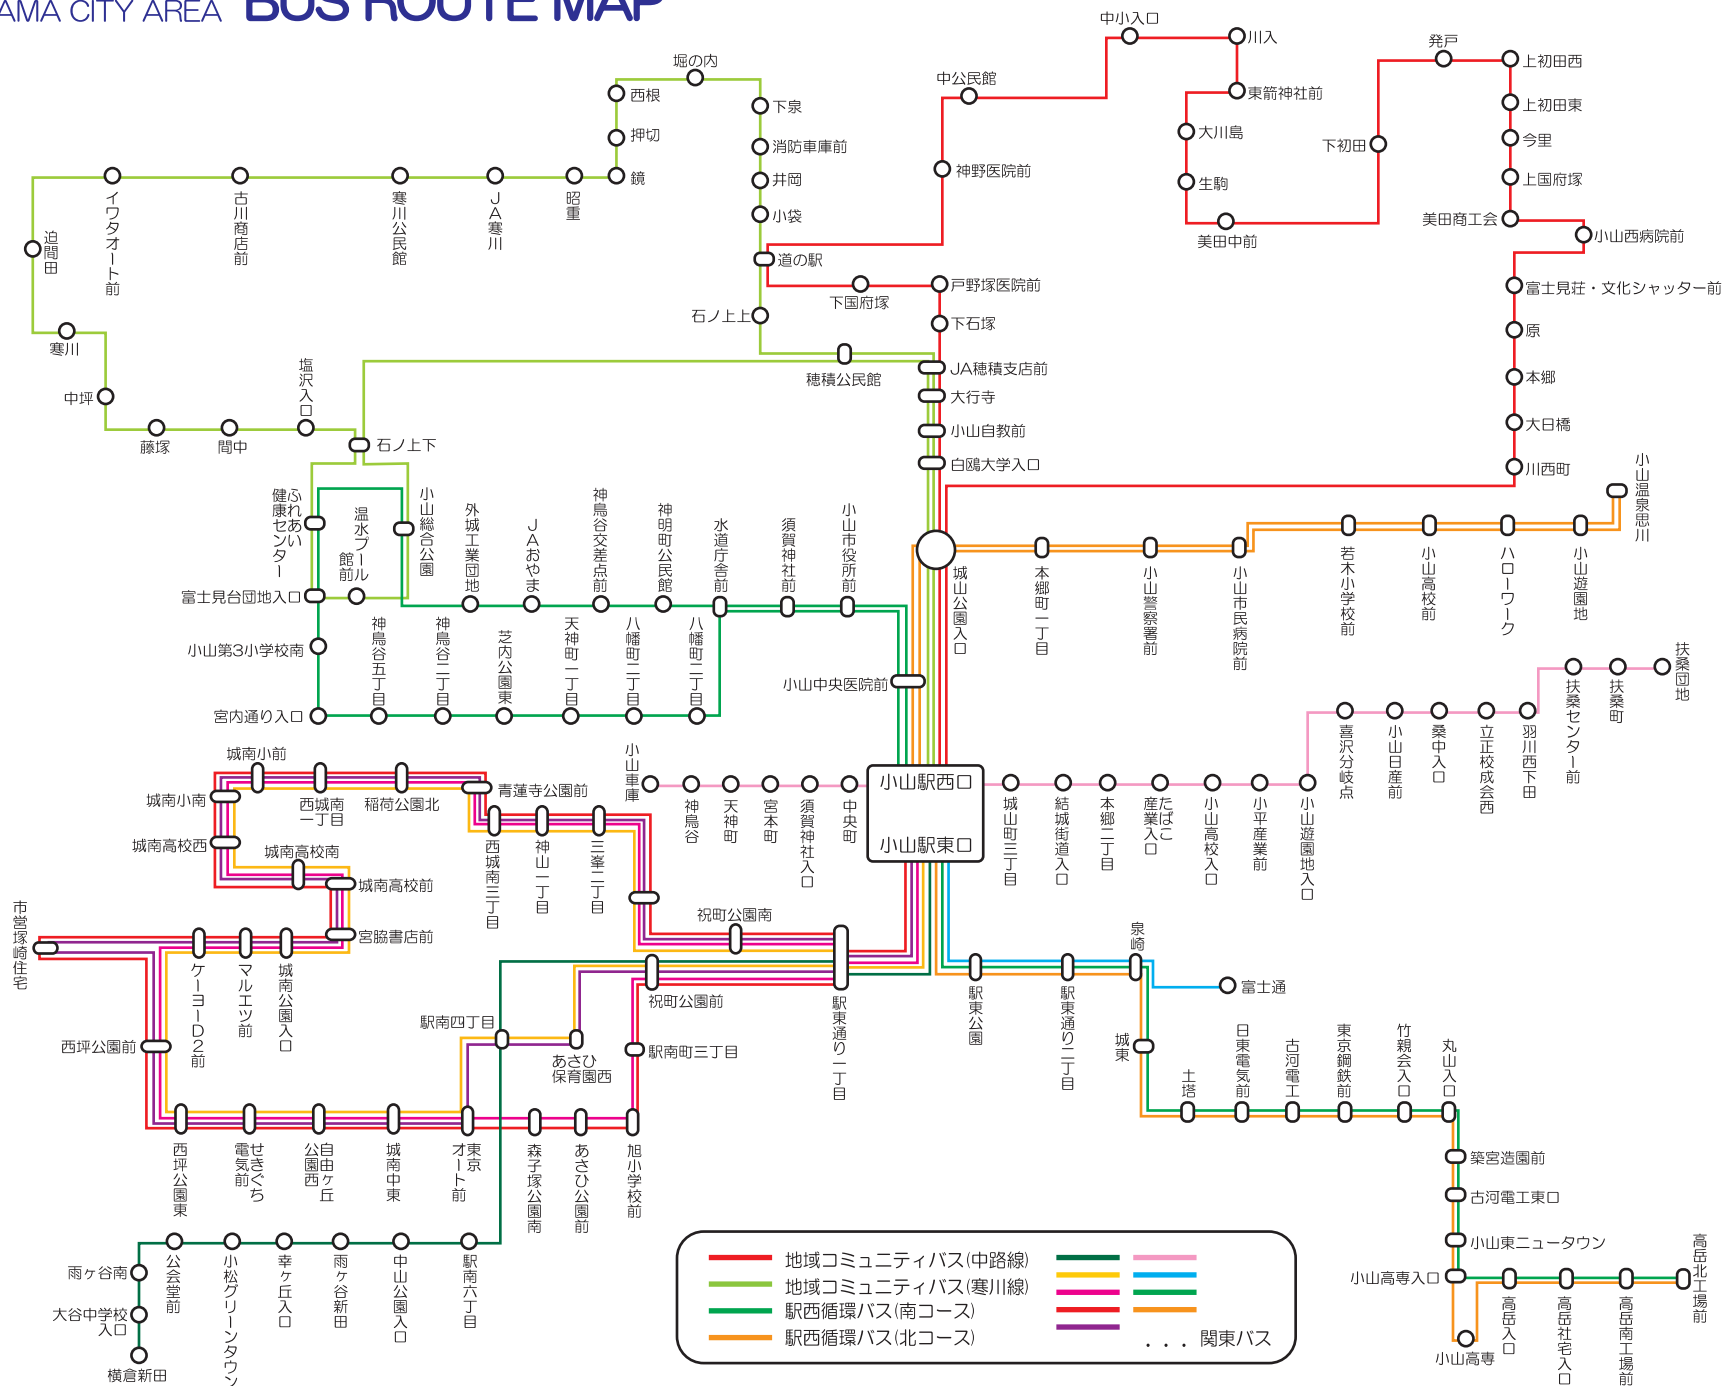

小山市近郊バス路線図

OYAMA CITY AREA BUS ROUTE MAP

アパマンショップ不動産販売
株式会社 エダ住宅

0120-11-3694

	地域コミュニティバス(中路線)		... 関東バス
	地域コミュニティバス(寒川線)		
	駅西循環バス(南コース)		
	駅西循環バス(北コース)		