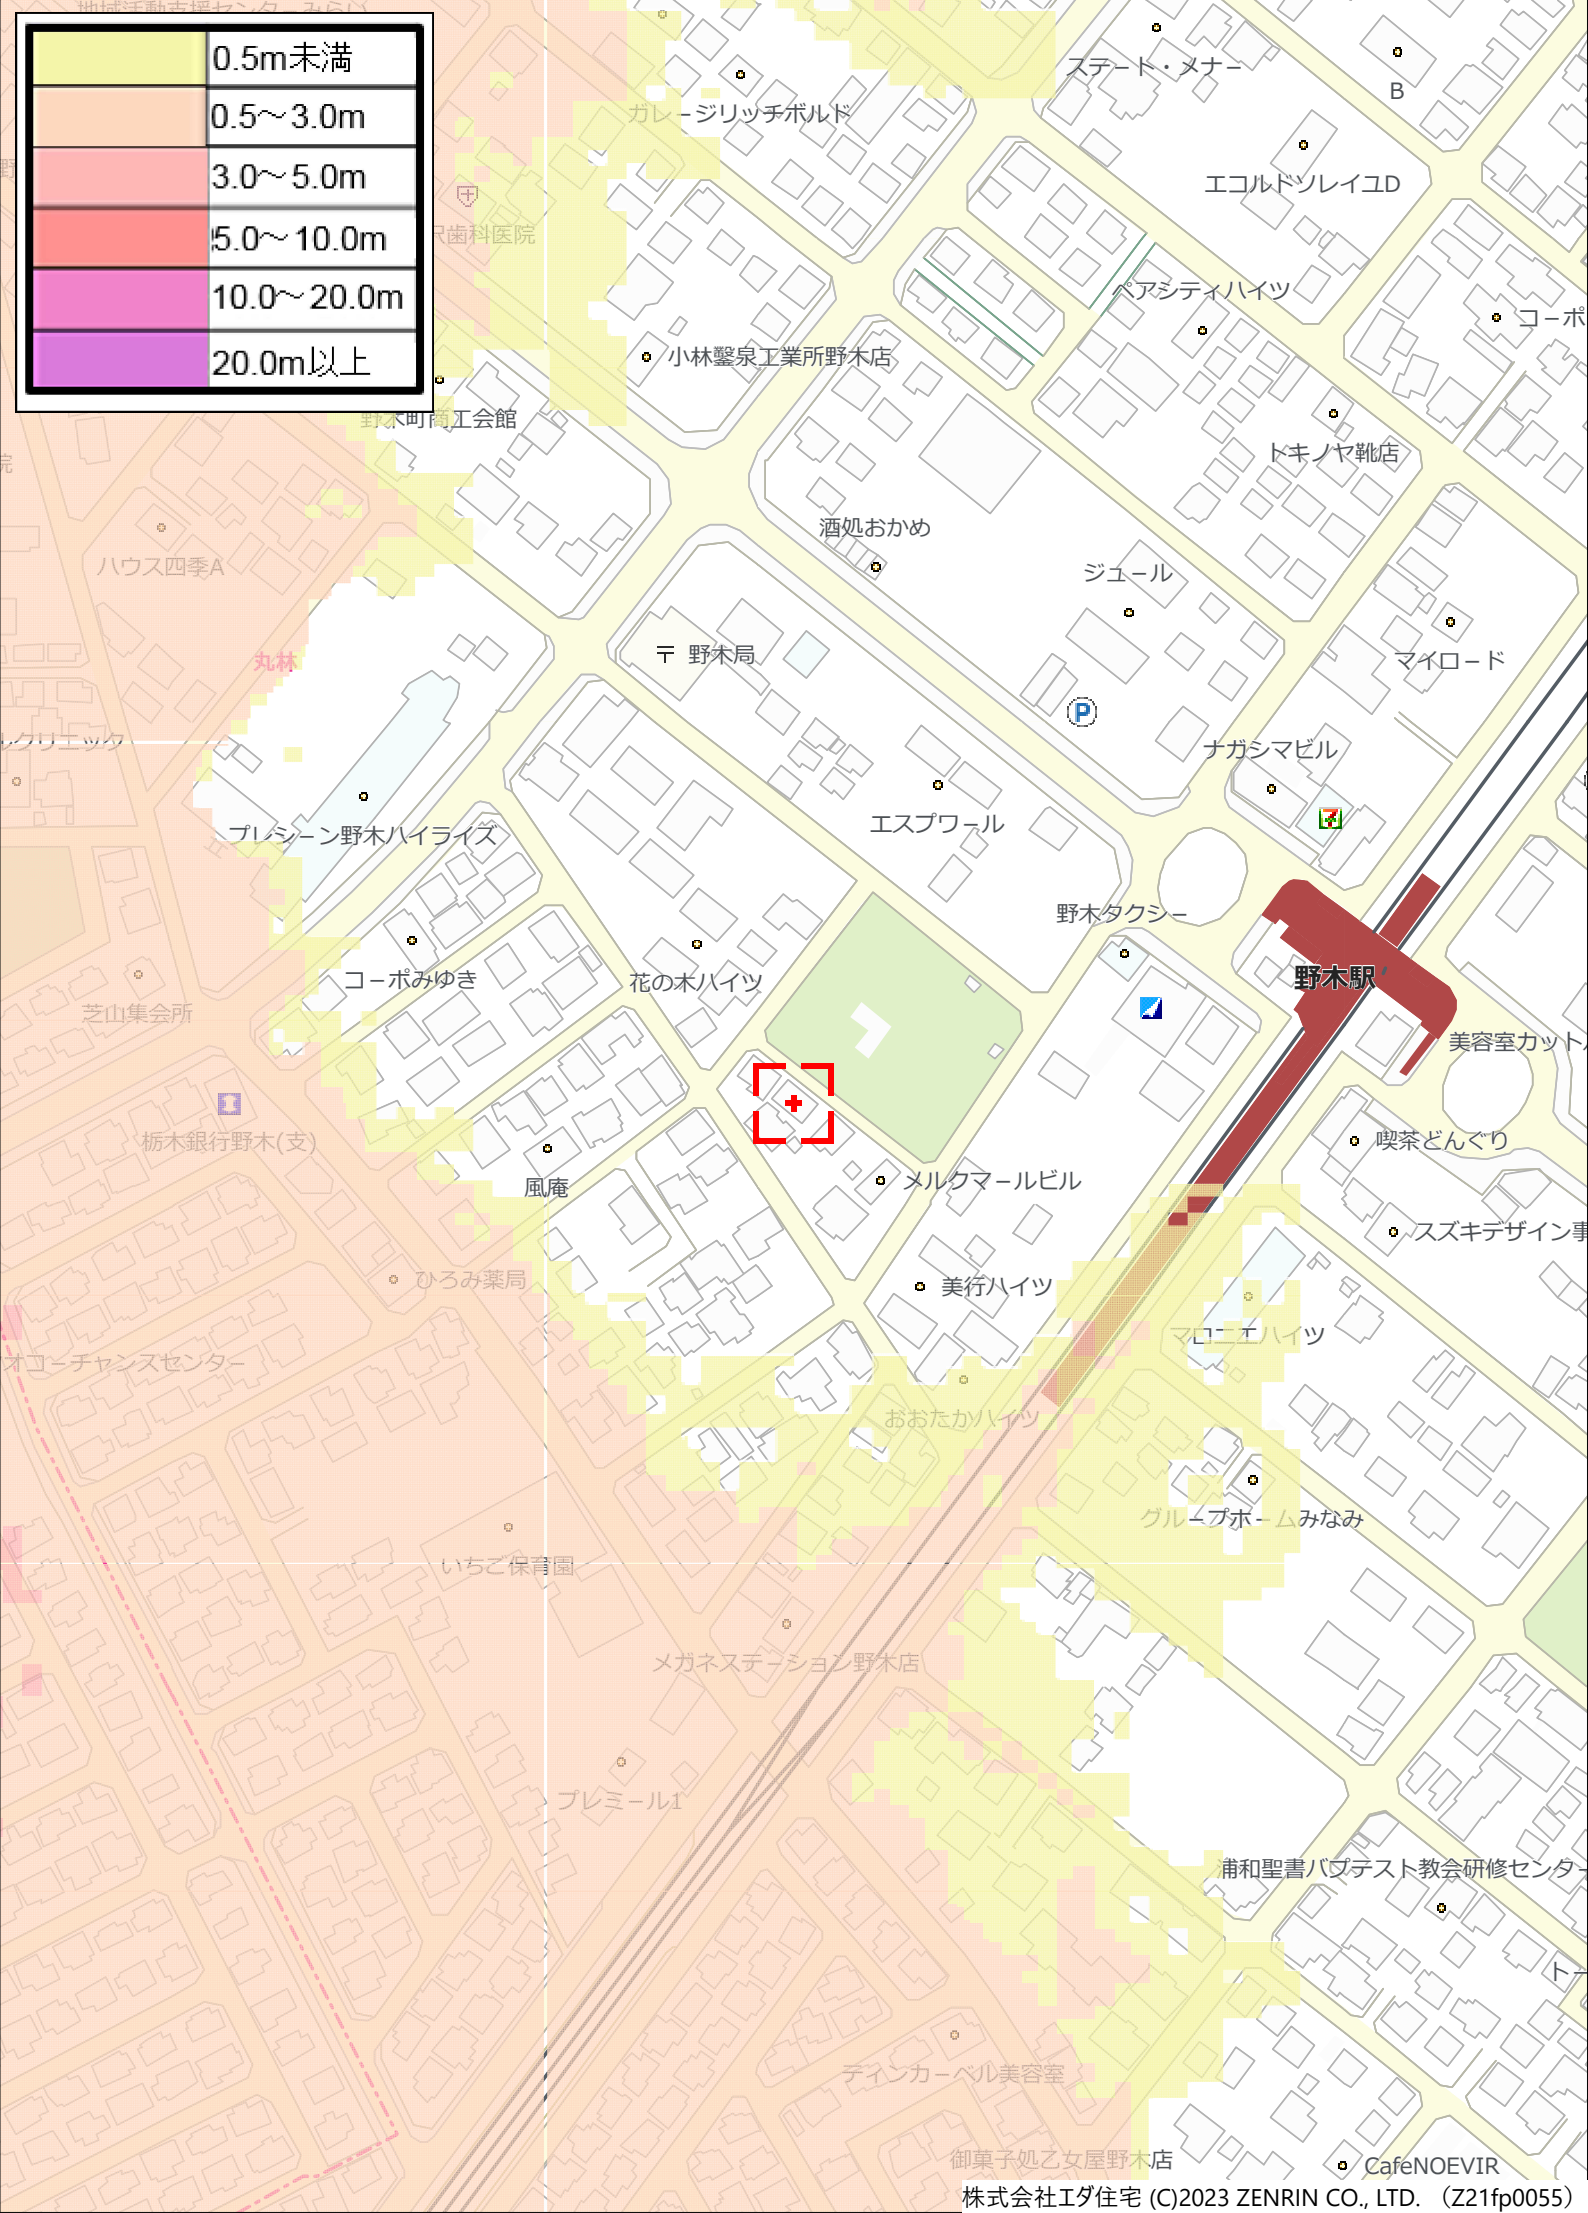

0.5m未満
0.5～3.0m
3.0～5.0m
5.0～10.0m
10.0～20.0m
20.0m以上

丸林