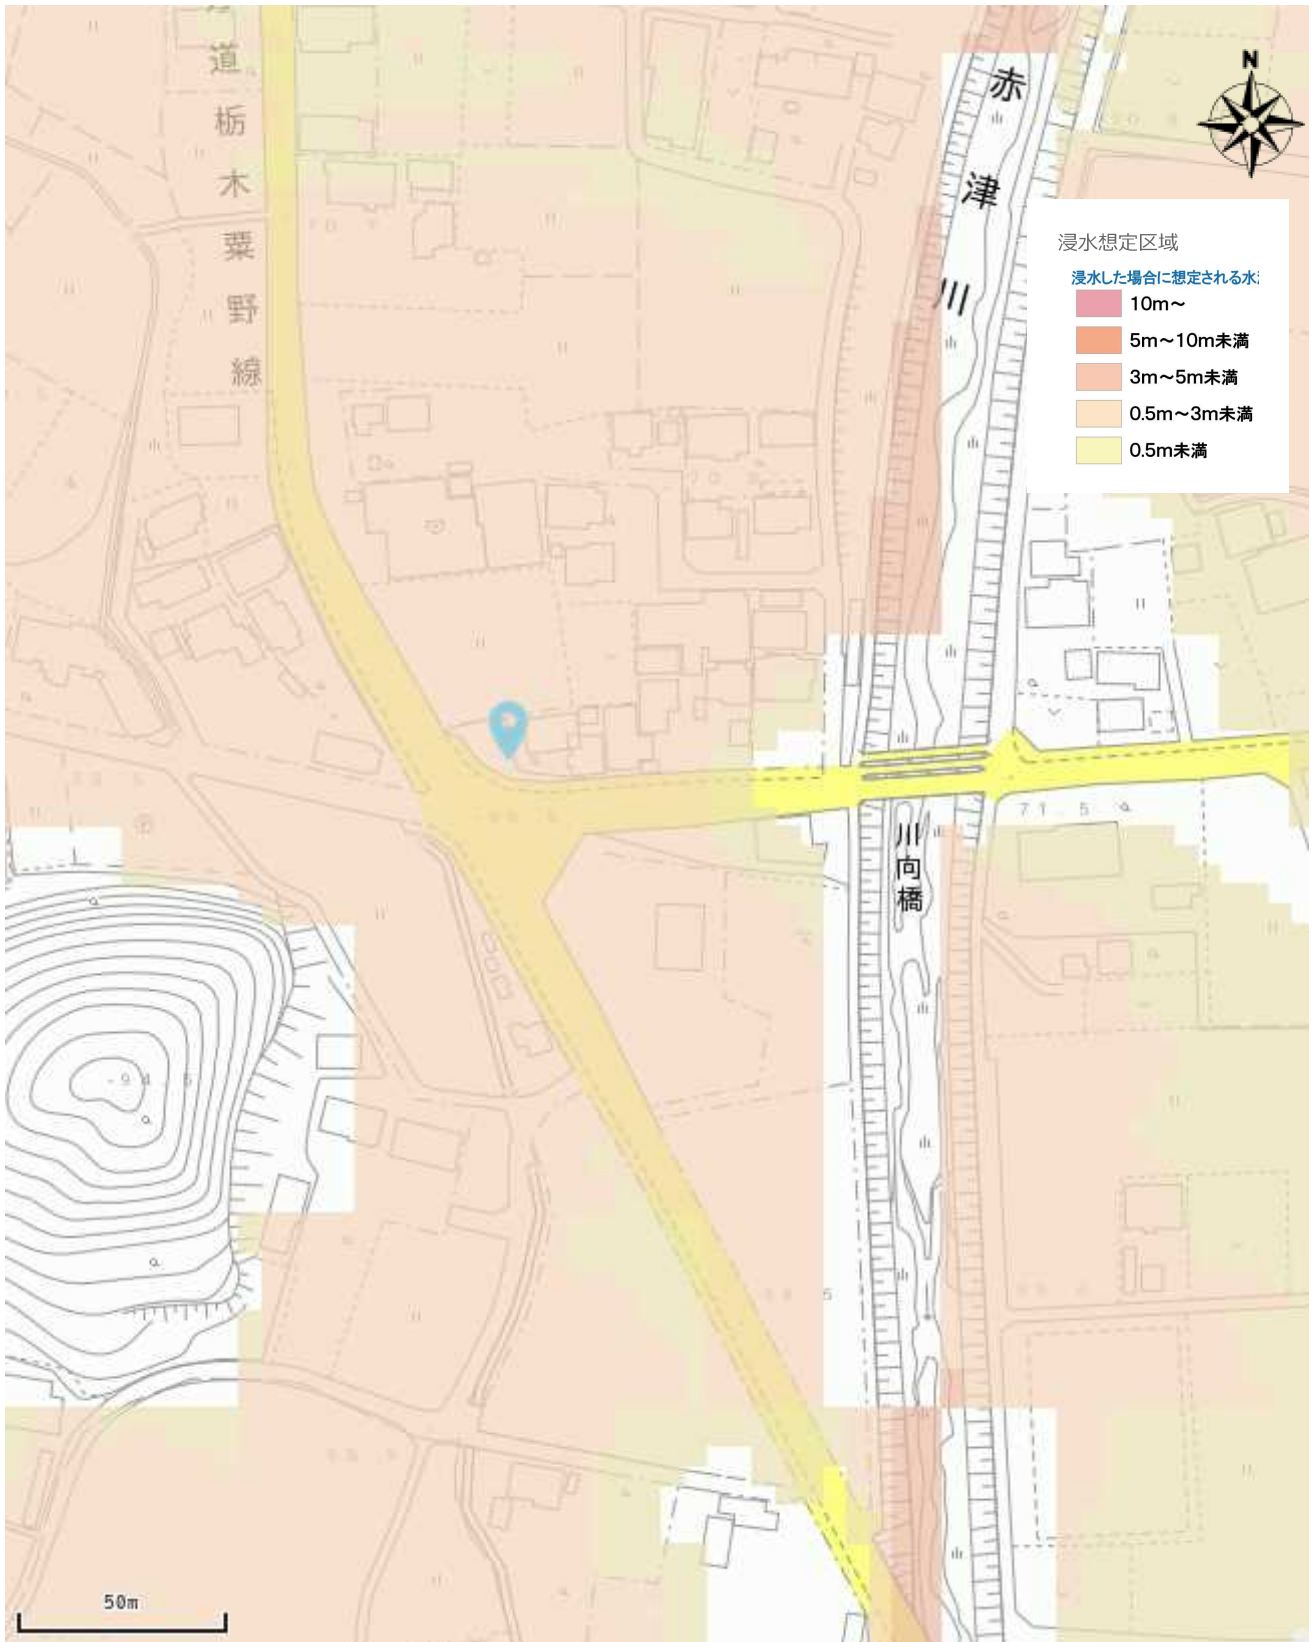

防災ハザードマップ

栃木市都賀町大橋付近

出図日時: 2023-12-19 16:49:53