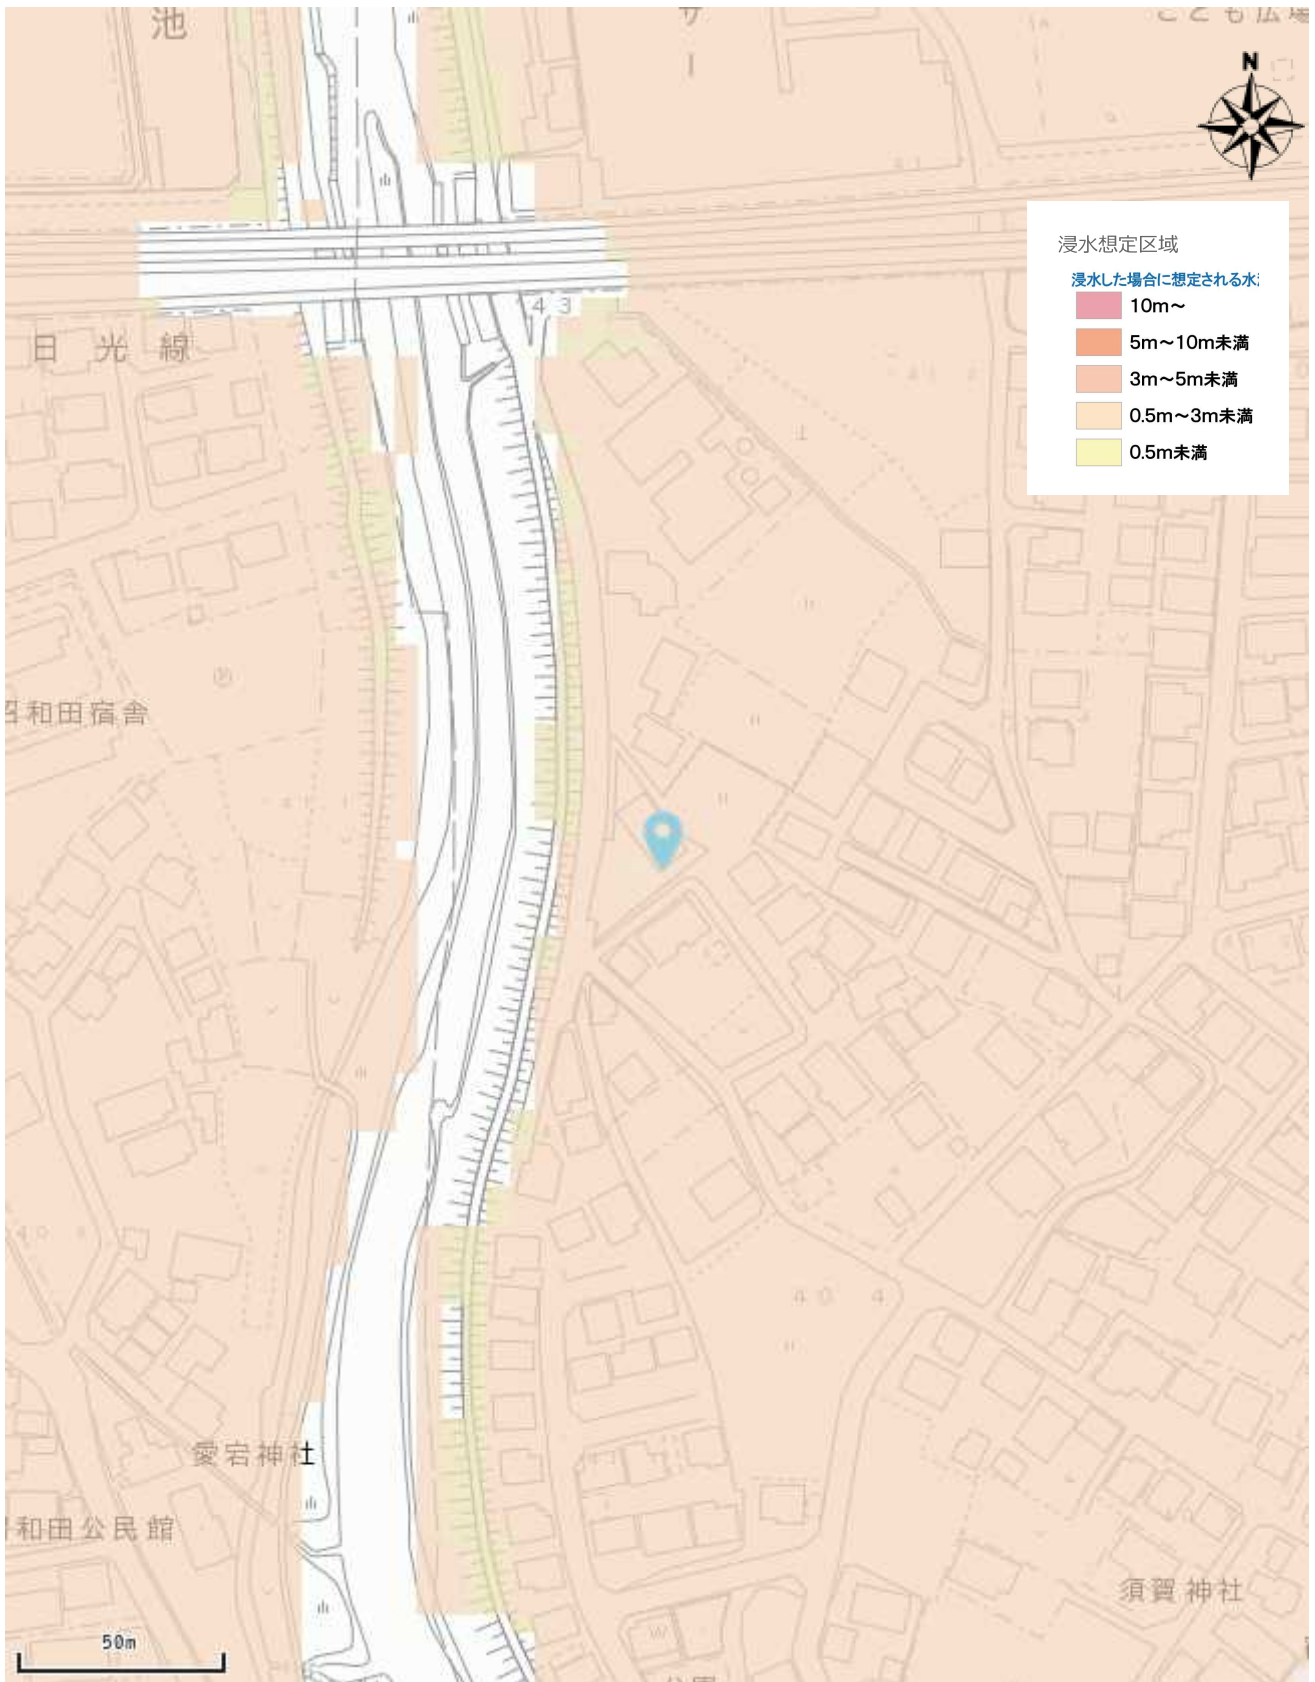

### 栃木市城内町2丁目付近

出図日時: 2023-12-25 14:45:58