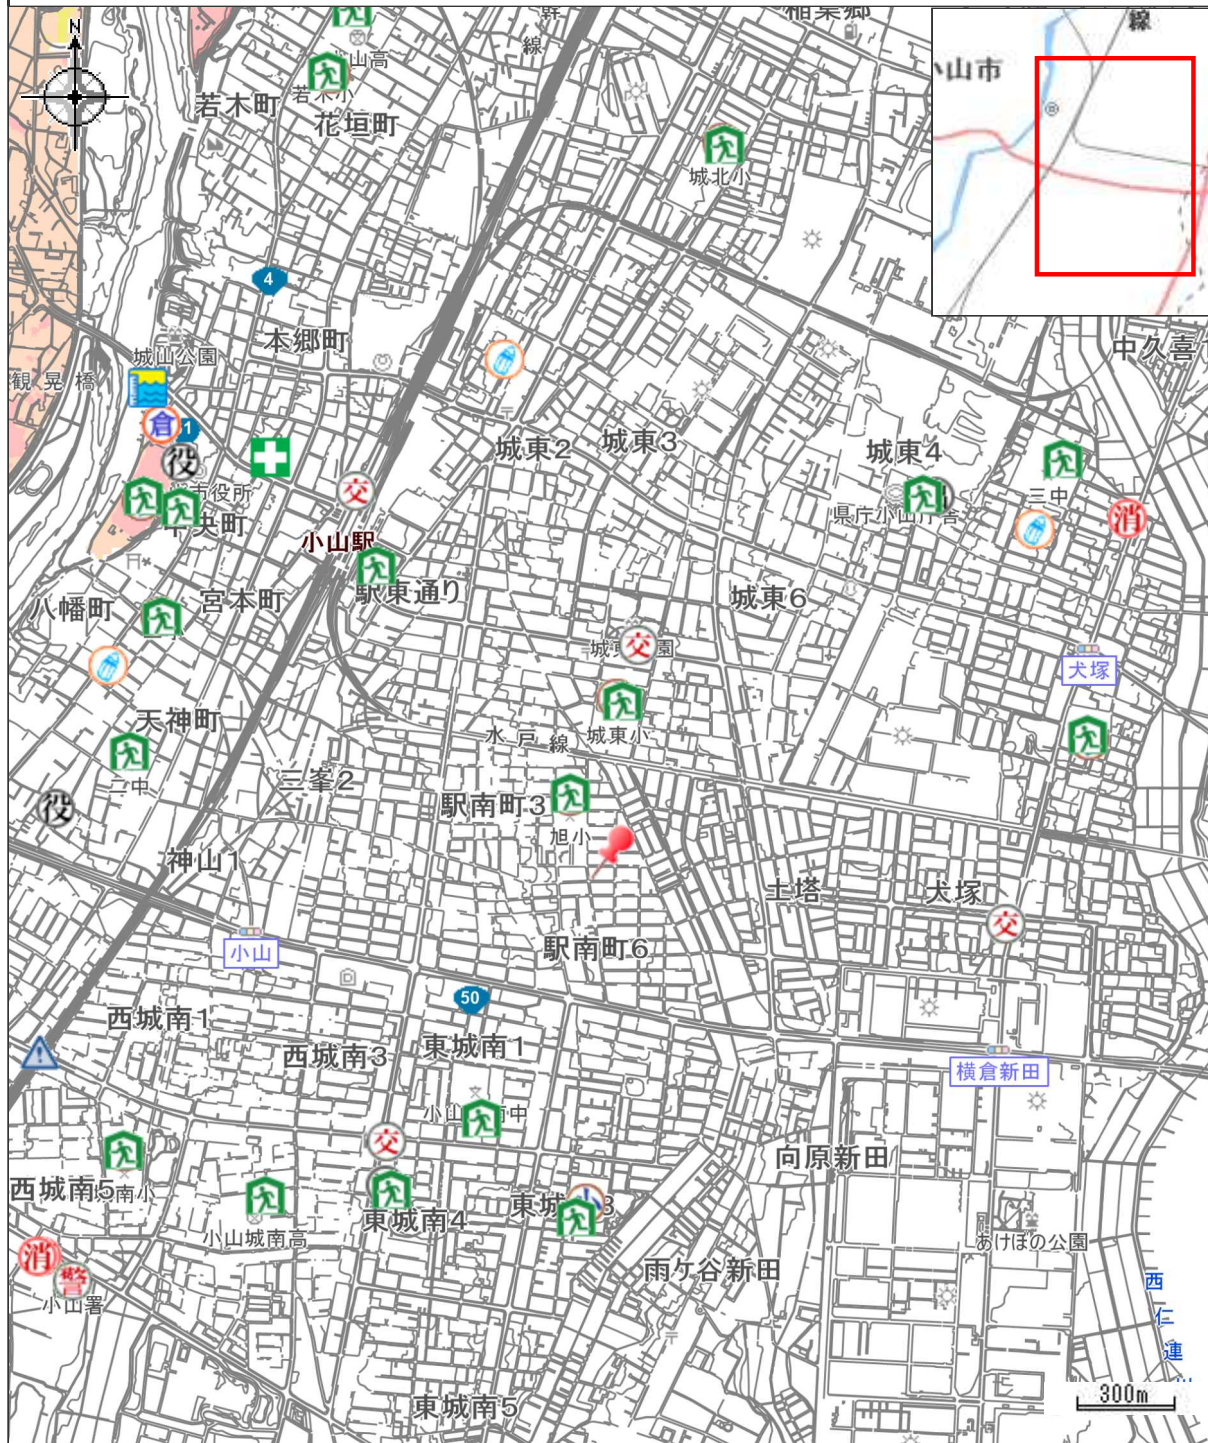

洪水ハザードマップ

中心地 | 小山市駅南町5丁目 付近

凡例

- | | | | |
|------------|-----------|-----------|------------|
| 5.0m~10.0m | 3.0m~5.0m | 0.5m~3.0m | 0.5m未満 |
| 指定避難所 | 市役所 | 出張所 | 公立保育所 |
| 小学校 | 警察署 | 交番 | 消防本部（署）・分署 |
| 救急指定病院 | 水位観測所 | 水防倉庫 | |